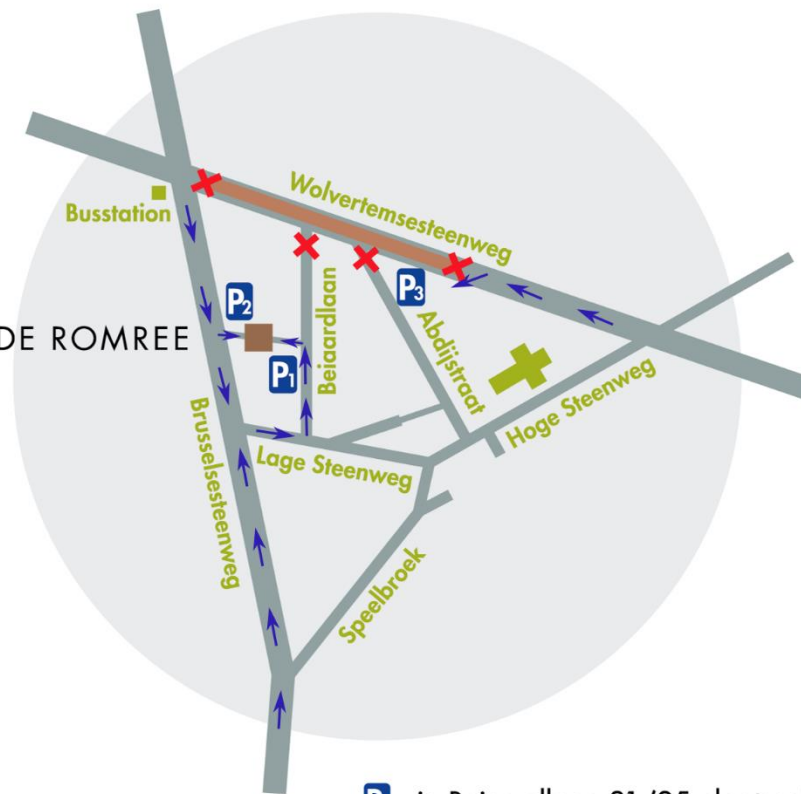

SALONS DE ROMREE

- P₁** via Beiaardlaan 31 (25 plaatsen)
- P₂** via Brusselsesteenweg 39 (±80 plaatsen)
- P₃** Abdijsstraat (Fenikshof gemeentelijk parking op 5 min wandelen)

SALONS DE ROMREE

Beiaardlaan 31 • B-1850 Grimbergen